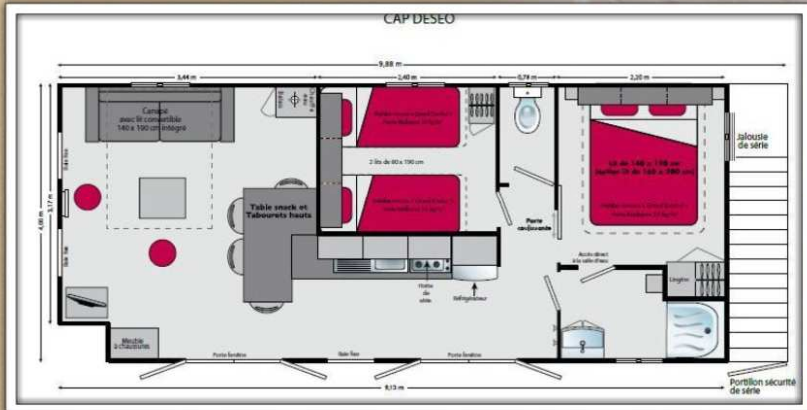

Sabi Grand Large

Les ++ de Sabi:
Offrez vous la terrasse vue Mer

Camping Le Sabia **

et si vous aviez envie de vacances au bout d'une île...

www.camping-le-sabia.com - 2,chemin du Sabia - 17650 Saint Denis d'Oléron - 05 46 47 97 84